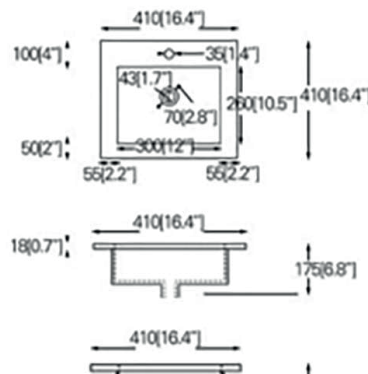

Item no.	Couleur	Dimension	UPC code
CDC78222	Blanc lustré	16,6" x 12,6" x 5,3"	6 89133 78222 1
CDC78223	Noir mat	16,6" x 12,6" x 5,3"	6 89133 78223 8

- Composante: Porcelaine
- Nombre de trou: 0
- Trop plein: Non
- Bonde escamotable non-incluse
- Robinet non-inclus

Lavabo

Item no.	Couleur	Dimension	UPC code
CDC78224	Blanc lustré	15,75" x 15,75" x 5,3"	6 89133 78224 5
CDC78225	Noir mat	15,75" x 15,75" x 5,3"	6 89133 78225 2

- Composante: Porcelaine
- Nombre de trou: 0
- Trop plein: Non
- Bonde escamotable non-incluse
- Robinet non-inclus

Item no.	Couleur	Dimension	UPC code
CDC78226	Blanc lustré	16,1" x 16,1" x 6,8"	6 89133 78226 9

- Composante: Porcelaine
- Nombre de trou: 1
- Tropic plein: À l'arrière
- Bonde escamotable non-incluse
- Robinet non-inclus

Item no.	Couleur	Dimension	UPC code
CDC78227	Blanc lustré	21" x 18,1" x 7"	6 89133 78227 6

- Composante: Porcelaine
- Nombre de trou: 1
- Tropic plein: À l'arrière
- Bonde escamotable non-incluse
- Robinet non-inclus