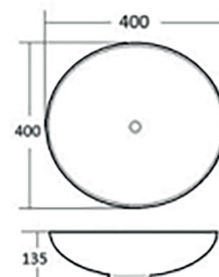

Item no.	Couleur	Dimension	UPC code
CDC78221	Noir mat	14,9" x 14,9" x 5,1"	6 89133 78221 4

- Composante: Porcelaine
- Nombre de trou: 0
- Trop plein: Non
- Bonde escamotable non-incluse
- Robinet non-inclus

Item no.	Couleur	Dimension	UPC code
CDC78222	Blanc lustré	16,6" x 12,6" x 5,3"	6 89133 78222 1
CDC78223	Noir mat	16,6" x 12,6" x 5,3"	6 89133 78223 8

- Composante: Porcelaine
- Nombre de trou: 0
- Trop plein: Non
- Bonde escamotable non-incluse
- Robinet non-inclus

Lavabo

Item no.	Couleur	Dimension	UPC code
CDC78224	Blanc lustré	15,75" x 15,75" x 5,3"	6 89133 78224 5
CDC78225	Noir mat	15,75" x 15,75" x 5,3"	6 89133 78225 2

- Composante: Porcelaine
- Nombre de trou: 0
- Trop plein: Non
- Bonde escamotable non-incluse
- Robinet non-inclus

Item no.	Couleur	Dimension	UPC code
CDC78226	Blanc lustré	16,1" x 16,1" x 6,8"	6 89133 78226 9

- Composante: Porcelaine
- Nombre de trou: 1
- Tropic plein: À l'arrière
- Bonde escamotable non-incluse
- Robinet non-inclus