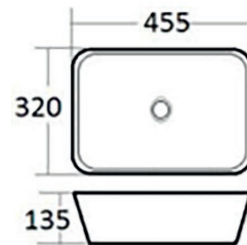

Item no.	Couleur	Dimension	UPC code
CDC78220	Blanc lustré	18,9" x 14-1/2" x 5,1"	6 89133 78220 7

- Composante: Porcelaine
- Nombre de trou: 0
- Trop plein: Non
- Bonde escamotable non-incluse
- Robinet non-inclus

Item no.	Couleur	Dimension	UPC code
CDC78221	Noir mat	14,9" x 14,9" x 5,1"	6 89133 78221 4

- Composante: Porcelaine
- Nombre de trou: 0
- Trop plein: Non
- Bonde escamotable non-incluse
- Robinet non-inclus

Item no.	Couleur	Dimension	UPC code
CDC78222	Blanc lustré	16,6" x 12,6" x 5,3"	6 89133 78222 1
CDC78223	Noir mat	16,6" x 12,6" x 5,3"	6 89133 78223 8

- Composante: Porcelaine
- Nombre de trou: 0
- Trop plein: Non
- Bonde escamotable non-incluse
- Robinet non-inclus

Lavabo

Item no.	Couleur	Dimension	UPC code
CDC78224	Blanc lustré	15,75" x 15,75" x 5,3"	6 89133 78224 5
CDC78225	Noir mat	15,75" x 15,75" x 5,3"	6 89133 78225 2

- Composante: Porcelaine
- Nombre de trou: 0
- Trop plein: Non
- Bonde escamotable non-incluse
- Robinet non-inclus