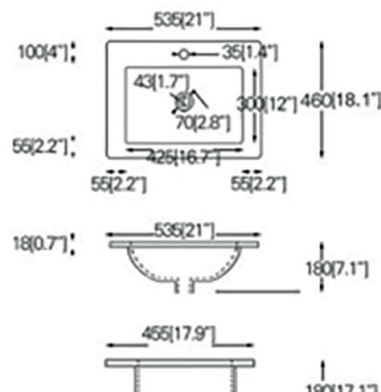

Lavabo

Item no.	Couleur	Dimension	UPC code
CDC78224	Blanc lustré	15,75" x 15,75" x 5,3"	6 89133 78224 5
CDC78225	Noir mat	15,75" x 15,75" x 5,3"	6 89133 78225 2

- Composante: Porcelaine
- Nombre de trou: 0
- Trop plein: Non
- Bonde escamotable non-incluse
- Robinet non-inclus

Item no.	Couleur	Dimension	UPC code
CDC78226	Blanc lustré	16,1" x 16,1" x 6,8"	6 89133 78226 9

- Composante: Porcelaine
- Nombre de trou: 1
- Tropic plein: À l'arrière
- Bonde escamotable non-incluse
- Robinet non-inclus

Item no.	Couleur	Dimension	UPC code
CDC78227	Blanc lustré	21" x 18,1" x 7"	6 89133 78227 6

- Composante: Porcelaine
- Nombre de trou: 1
- Tropic plein: À l'arrière
- Bonde escamotable non-incluse
- Robinet non-inclus

Item no.	Couleur	Dimension	UPC code
CDC78228	Blanc lustré	24" x 18,1" x 6,8"	6 89133 78228 3

- Composante: Porcelaine
- Nombre de trou: 1
- Tropic plein: À l'arrière
- Bonde escamotable non-incluse
- Robinet non-inclus