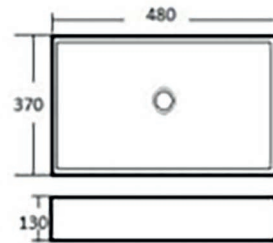

Item no.	Couleur	Dimension	UPC code
CDC78152	Acier inox. brossé	32" x 18" x 9"	6 89133 78152 1

- Évier double à montage sous plan
- Acier inoxydable de haute qualité, grade 304 gauge 18
- Coin arrondi de rayon R10
- Crépines et quincaillerie incluses
- Gabarit de découpe inclus

Item no.	Couleur	Dimension	UPC code
CDC78220	Blanc lustré	18,9" x 14-1/2" x 5,1"	6 89133 78220 7

- Composante: Porcelaine
- Nombre de trou: 0
- Trop plein: Non
- Bonde escamotable non-incluse
- Robinet non-inclus

Item no.	Couleur	Dimension	UPC code
CDC78221	Noir mat	14,9" x 14,9" x 5,1"	6 89133 78221 4

- Composante: Porcelaine
- Nombre de trou: 0
- Trop plein: Non
- Bonde escamotable non-incluse
- Robinet non-inclus

Item no.	Couleur	Dimension	UPC code
CDC78222	Blanc lustré	16,6" x 12,6" x 5,3"	6 89133 78222 1
CDC78223	Noir mat	16,6" x 12,6" x 5,3"	6 89133 78223 8

- Composante: Porcelaine
- Nombre de trou: 0
- Trop plein: Non
- Bonde escamotable non-incluse
- Robinet non-inclus