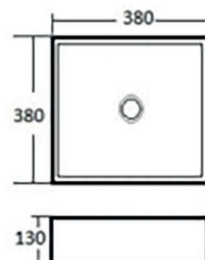

Item no.	Couleur	Dimension	UPC code
CDC78220	Blanc lustré	18,9" x 14-1/2" x 5,1"	6 89133 78220 7

- Composante: Porcelaine
- Nombre de trou: 0
- Trop plein: Non
- Bonde escamotable non-incluse
- Robinet non-inclus

Item no.	Couleur	Dimension	UPC code
CDC78221	Noir mat	14,9" x 14,9" x 5,1"	6 89133 78221 4

- Composante: Porcelaine
- Nombre de trou: 0
- Trop plein: Non
- Bonde escamotable non-incluse
- Robinet non-inclus

Item no.	Couleur	Dimension	UPC code
CDC78222	Blanc lustré	16,6" x 12,6" x 5,3"	6 89133 78222 1
CDC78223	Noir mat	16,6" x 12,6" x 5,3"	6 89133 78223 8

- Composante: Porcelaine
- Nombre de trou: 0
- Trop plein: Non
- Bonde escamotable non-incluse
- Robinet non-inclus

Lavabo

Item no.	Couleur	Dimension	UPC code
CDC78224	Blanc lustré	15,75" x 15,75" x 5,3"	6 89133 78224 5
CDC78225	Noir mat	15,75" x 15,75" x 5,3"	6 89133 78225 2

- Composante: Porcelaine
- Nombre de trou: 0
- Trop plein: Non
- Bonde escamotable non-incluse
- Robinet non-inclus