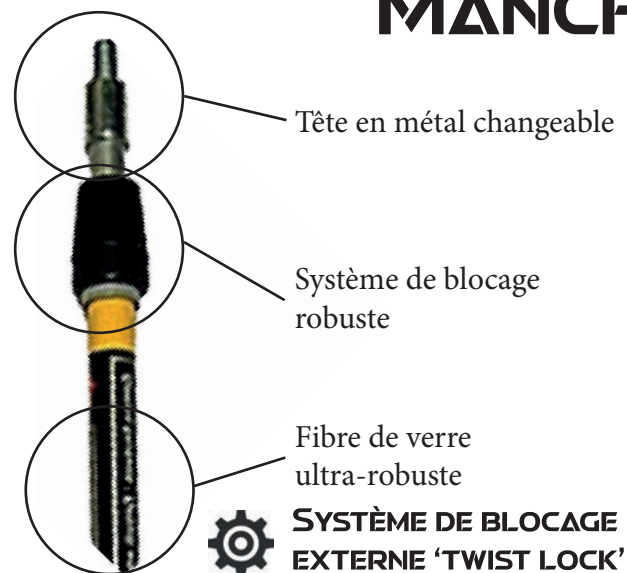

MANCHE À EXTENSION - FIBRE DE VERRE