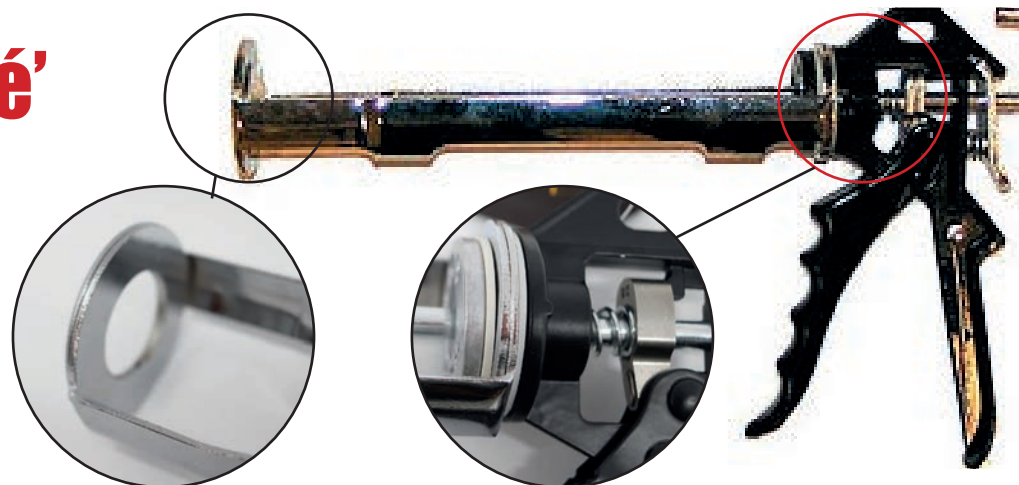

CHIDACA® #1 en accessoires de peinture au Québec

Pistolet à calfeutrer → Pistolet à calfeutrer 1 sur 3

Pistolet à calfeutrer 'chromé'

- Structure ultra-solide chromé
- Manche en aluminium
- Structure pivotante à 360 °
- Nettoyeur de goulot/outil de perforation
- Pratique crochet pour échelle
- Levier à pression 'anti-goutte' pour aider à arrêter le débit
- Toc d'entraînement en acier trempé
- Embout plein et doublé

Utilisation:

- Latex
- Silicone
- Acrylique
- Adhésifs
- Asphalte
- Butyl
- Ciment
- Uréthanes

Item#	Description	Boite	Carton	UPC code
31319	9"	12	24	6 89133 31319 7

Pistolet à calfeutrer 'Pro'

- Structure ultra-solide
- Manche en aluminium
- Structure pivotante à 360 °
- Nettoyeur de goulot/outil de perforation
- Pratique crochet pour échelle
- Toc d'entraînement en acier trempé
- Structure principale renforcé