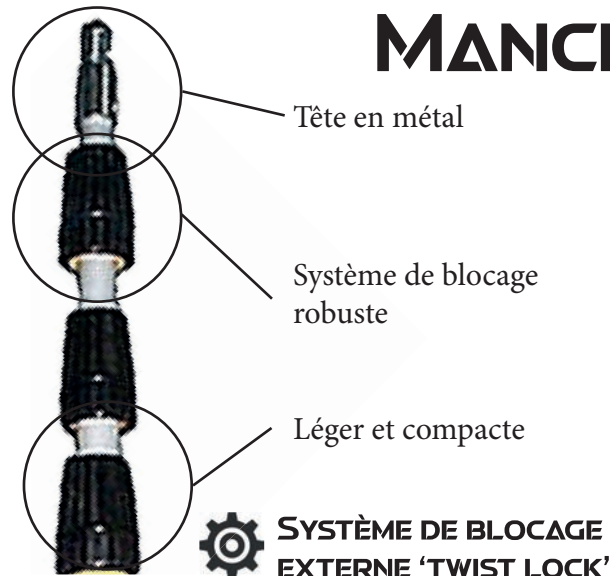

MANCHE À EXTENSION - ALUMINIUM