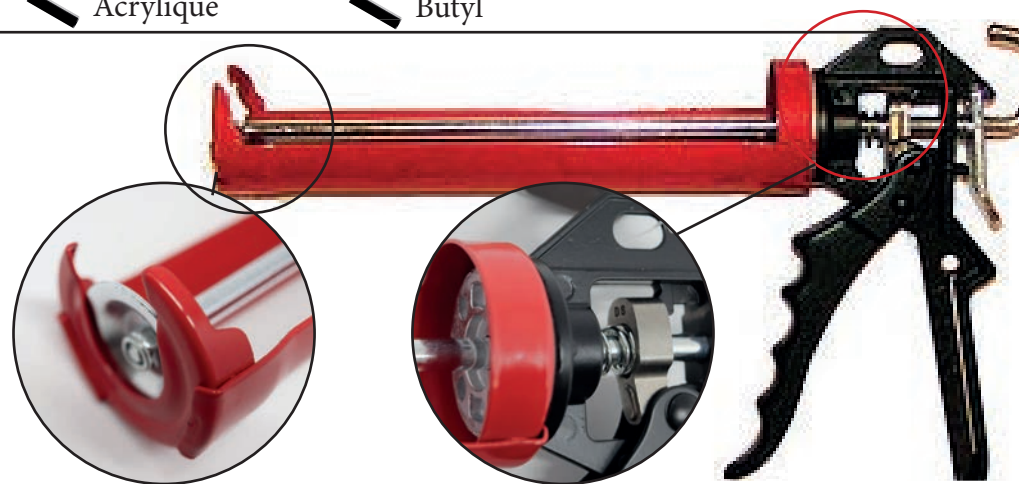

Utilisation:

- Latex
- Silicone
- Acrylique
- Adhésifs
- Asphalte
- Butyl

Item#	Description	Boite	Carton	UPC code
31316	9"	12	24	6 89133 31316 6
32316	14"	---	12	6 89133 32316 5

Pinceau • Rouleau et monture cage • Plateau et doublure • Manche à extension • Pistolet à calfeutrer • Autres