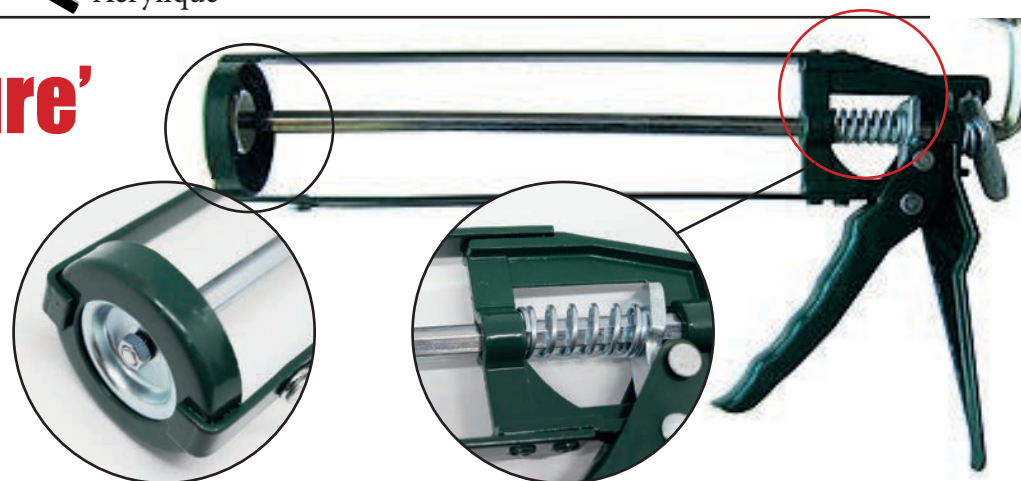

Utilisation:

- Latex
- Silicone

Item#	Description	Boite	Carton	UPC code
31118	9"	---	12	6 89133 31118 6

Pinceau • Rouleau et monture cage • Plateau et doublure • Manche à extension • Pistolet à calfeutrer • Autres