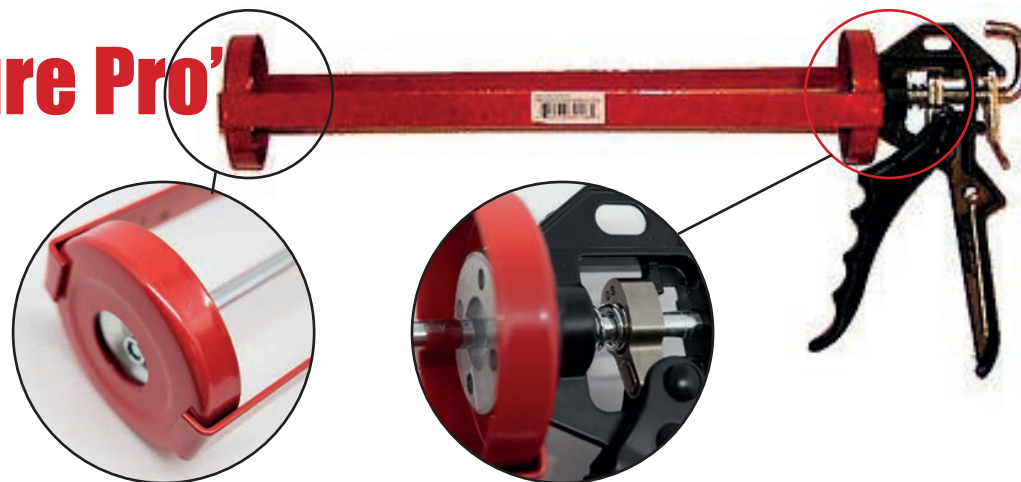

CHIDACA® #1 en accessoires de peinture au Québec

Pistolet à calfeutrer → Pistolet à calfeutrer 2 sur 3

Pistolet à calfeutrer 'Ossature Pro'

- Structure solide
- Manche en aluminium
- Structure pivotante à 360 °
- Nettoyeur de goulot/outil de perforation
- Pratique crochet pour échelle
- Toc d'entraînement en acier trempé
- Ouverture d'embout complètement fermé
- Structure principale renforcé

Utilisation:

- Latex
- Silicone
- Acrylique

Adhésifs

Item#	Description	Boite	Carton	UPC code
32118	14"	---	12	6 89133 32118 5

Pistolet à calfeutrer 'Ossature'

- Structure solide
- Manche en aluminium
- Nettoyeur de goulot/outil de perforation
- Pratique crochet pour échelle
- Toc d'entraînement en acier trempé
- Ouverture d'embout complètement fermé
- Structure principale renforcé