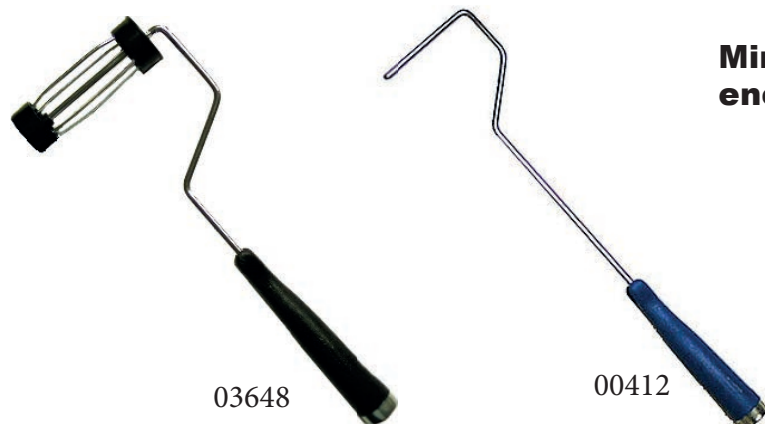

Mini-monture cage. 4 tiges droites pour les rouleaux 3" et 4" ou encore cage à tige pour mini-rouleau 4" ou 6".

Item#	Description	Boite	Carton	UPC code
Mini-monture cage:				
03648	3" (75mm)	24	96	6 89133 03648 5
04648	4" (100mm)	24	96	6 89133 04648 4
Mini-monture cage à tige:				
00412	4" x 12" (10cm x 30cm)	24	72	6 89133 00412 5
00416	4" x 16" (10cm x 40cm)	24	72	6 89133 00416 3
00424	4" x 24" (10cm x 61cm)	24	72	6 89133 00424 8