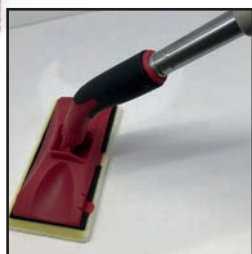

Item#	Description	Boite	Carton	UPC code
38303	Applicateur de peinture, teinture ou vernis, angle de la poignée ajustable, peut être installé avec un manche à extension, fait avec des recharges 7" ou 9":	---	6	6 89133 38303 9

Item#	Description	Boite	Carton	UPC code
38306	Applicateur de peinture avec roulette comme guide, peut être installé avec un manche à extension, tampon rechargeable, pour découpage:	---	12	6 89133 38306 0

Tampon de rechange pour 38303:

38313	7"	---	20	6 89133 38313 8
38323	9"	---	20	6 89133 38323 7

Tampon de rechange pour #38306:

38316	Ensemble de 2	---	40 sets	6 89133 38316 9

Pinceau • Rouleau et monture cage • Plateau et doublure • Manche à extension • Pistolet à calfeutrer • Autres