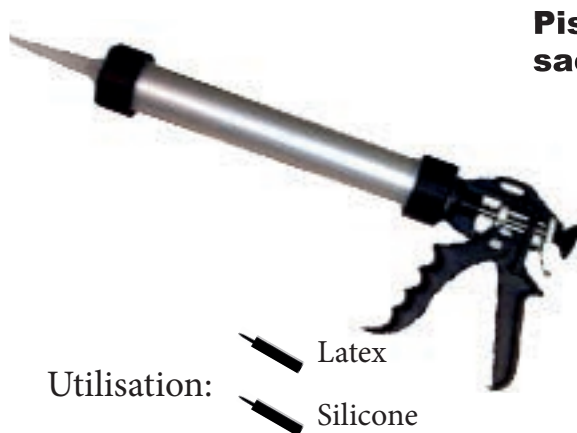

Item#	Description	Boite	Carton	UPC code
34158	9", 300ml	1	6	6 89133 34158 9
34168	15", 600ml	1	6	6 89133 34168 8
Bec de plastique pour item #34158 et 34168:				
34169	plastic nozzle	---	12	6 89133 34169 5
Pistolet double tubes:				
32148	double tubes	---	6	6 89133 32148 2

Utilisation: Latex
Silicone